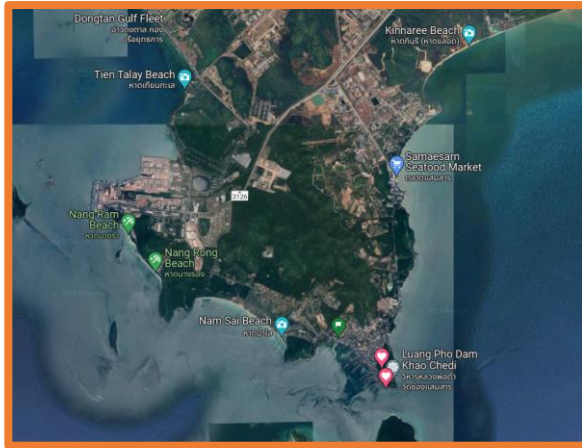

สมาคม(สภา)อุตสาหกรรมเพื่อการป้องกันประเทศ

ชุมชนแม่นยำ/ฉลาด = ประเทศไทยแม่นยำ/ฉลาด

Precision & Smart City

Dual Use

Material – Design – Drawing –
Engineering - Manufacturing –
Assembly - **Certify** – Documentation

Mechanics + System : Software-
Electronic + Environment System

Space-Air-Sea-Land-Cyber

แอสซอร์โมเดล

6,070 + 100,000คน