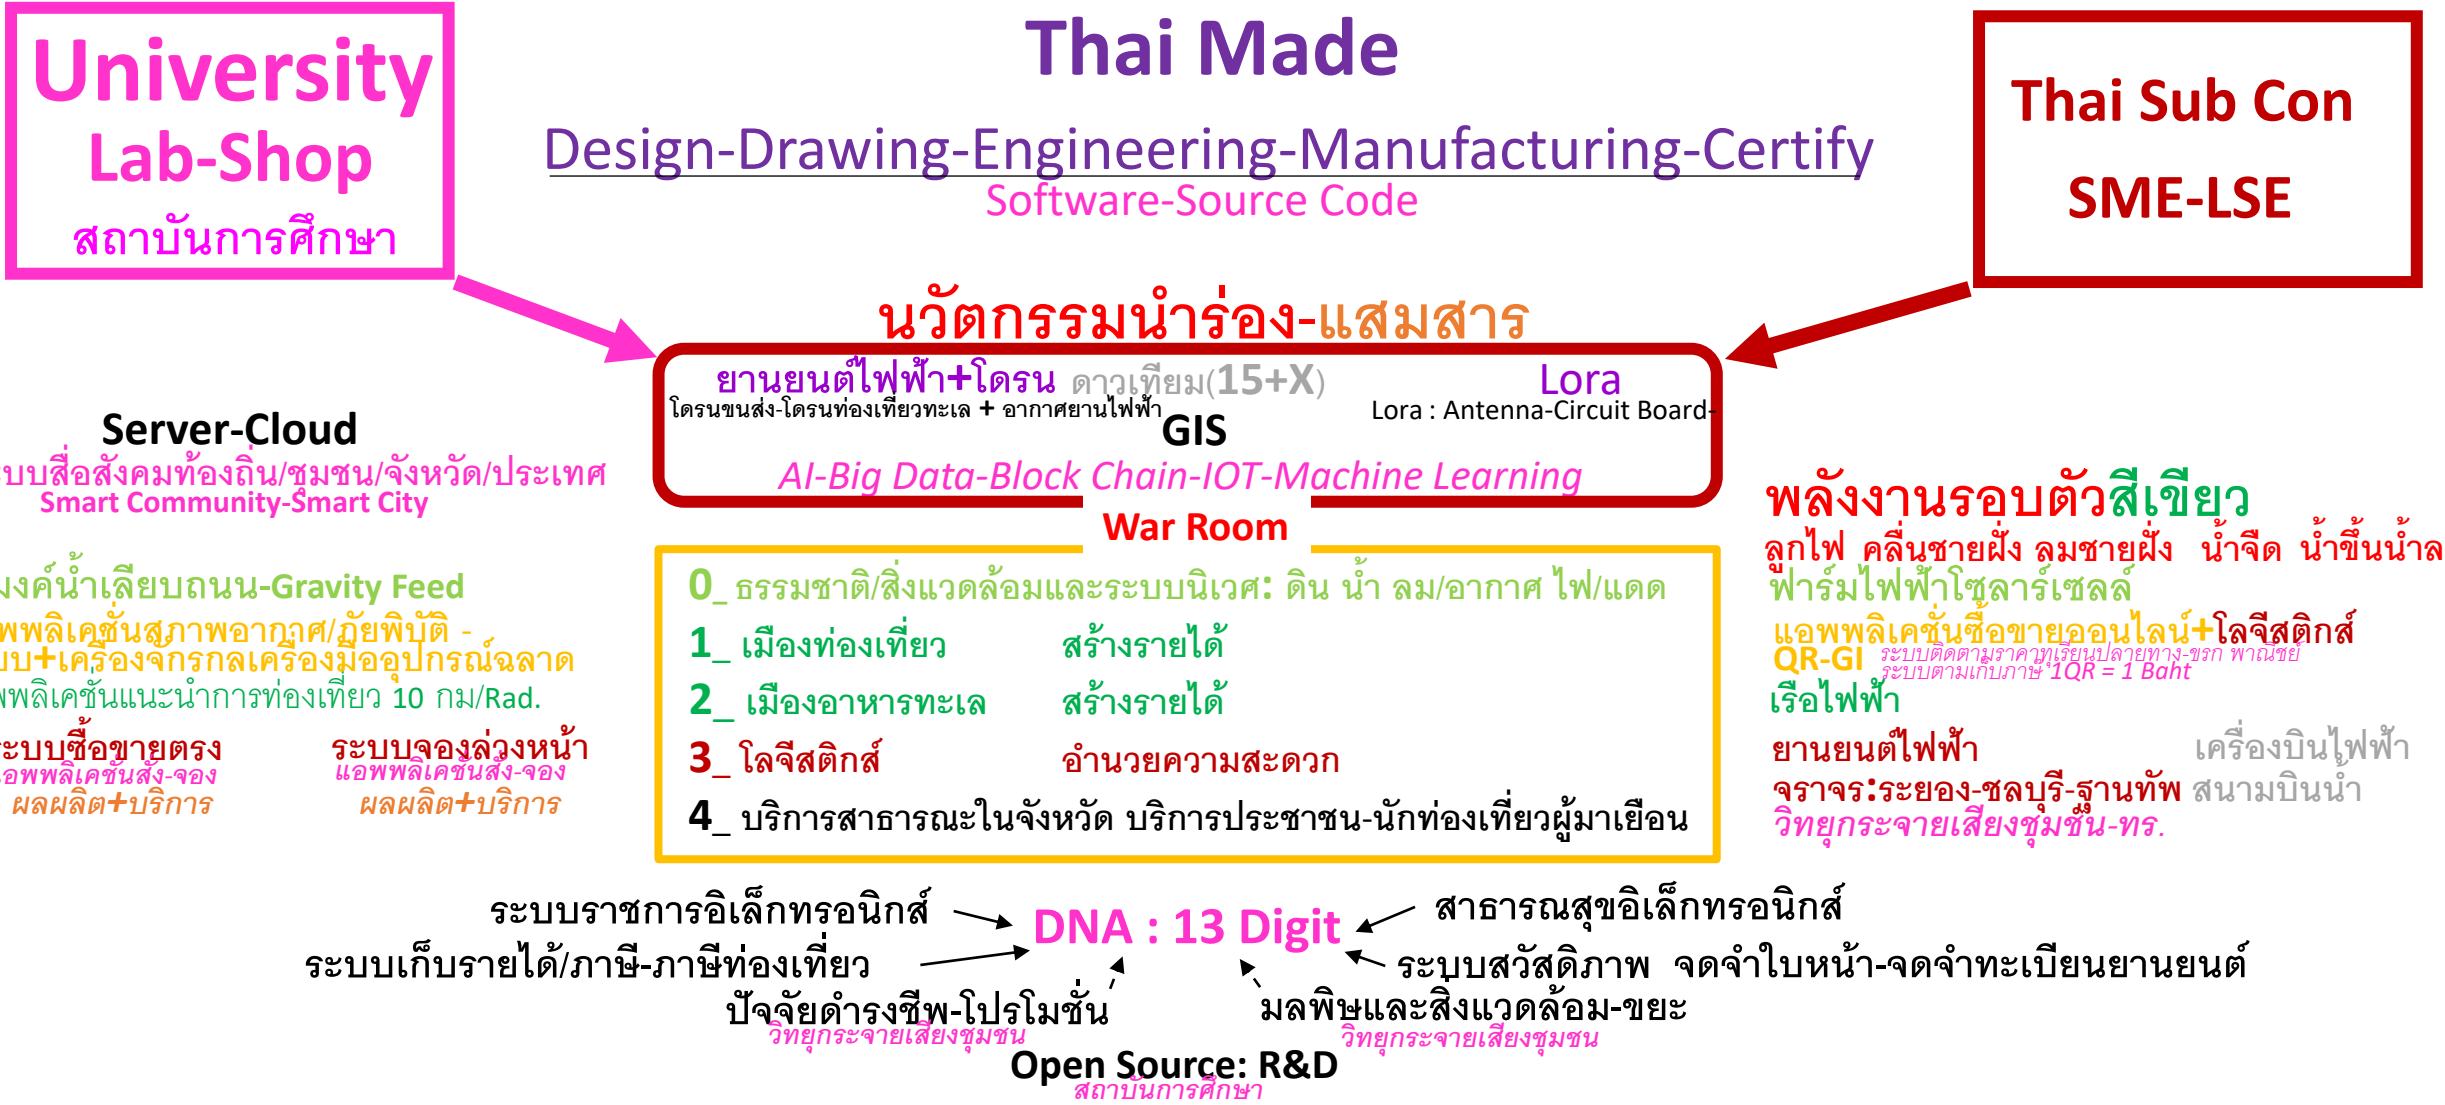

แอสซอร์โมเดล

6,070 + 100,000คน

การแปลงสู่การปฏิบัติ

ตัวแบบ **แสมสาร** เป็นเมืองแม่นยำ/ฉลาด สู่ ประเทศไทยแม่นยำ/ฉลาด

สมาคม(สภา)อุตสาหกรรมเพื่อการป้องกันประเทศ

ชุมชนแม่นยำ/ฉลาด = ประเทศไทยแม่นยำ/ฉลาด

Precision & Smart City